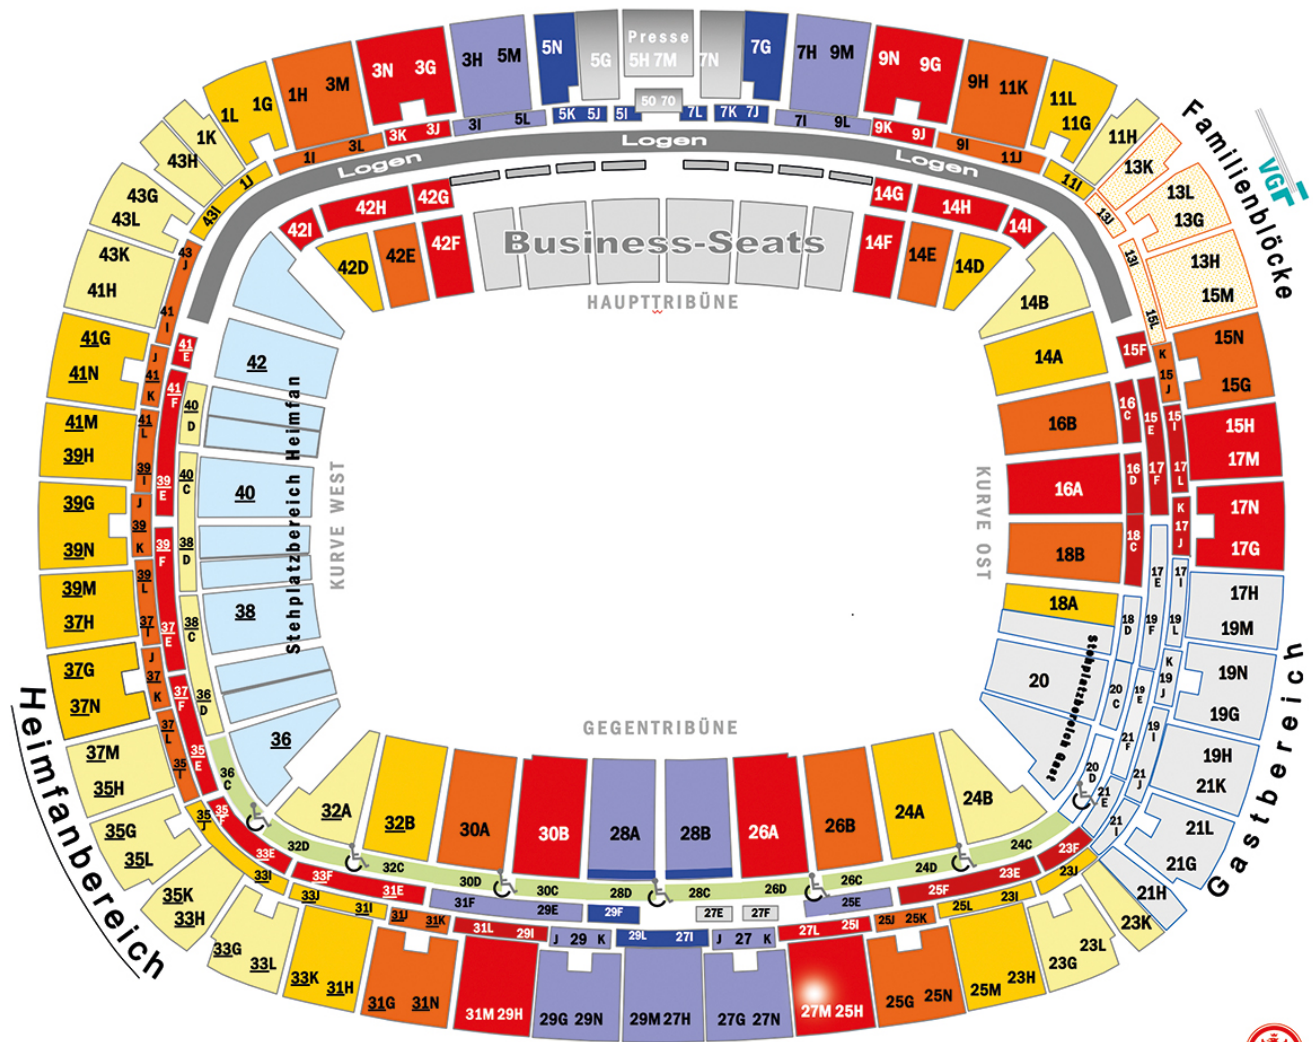

Stadion Plan

Bundesliga Saison 2019/2020