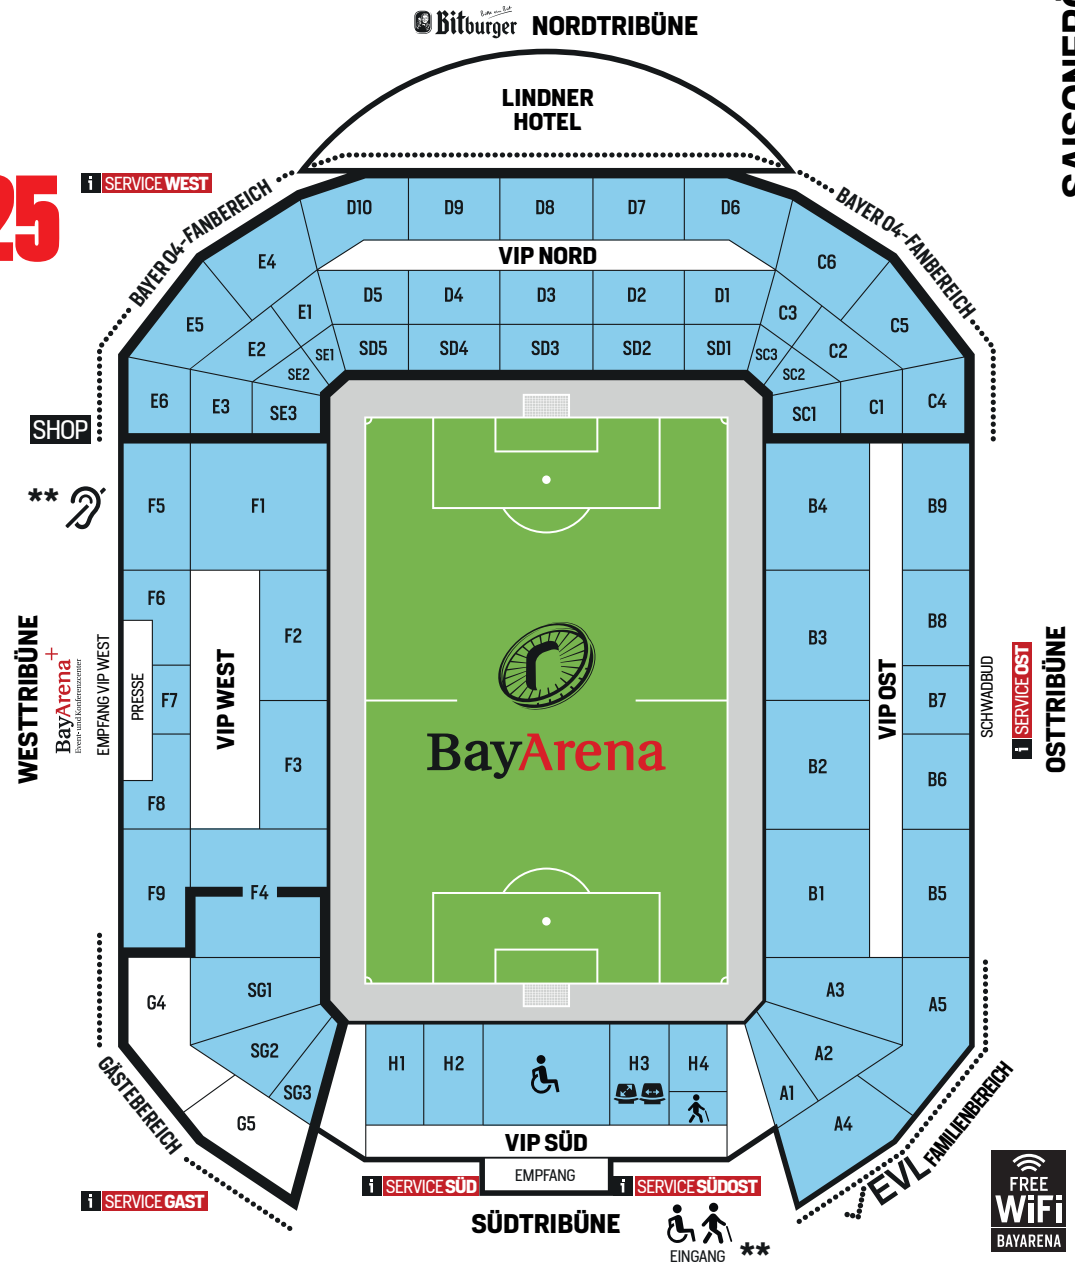

TAGESKARTENPREISE SAISONERÖFFNUNG 2024/25

PREISE

Mitglieder Löwenclub, Teens, Club, Silberlöwen:

10€

Nicht-Mitglieder:

19,04€

Bitte beachte, dass die Oberränge nur durch Treppenaufgänge zu erreichen sind und keine Aufzüge zur Verfügung stehen.

SAISONERÖFFNUNG
2024/25