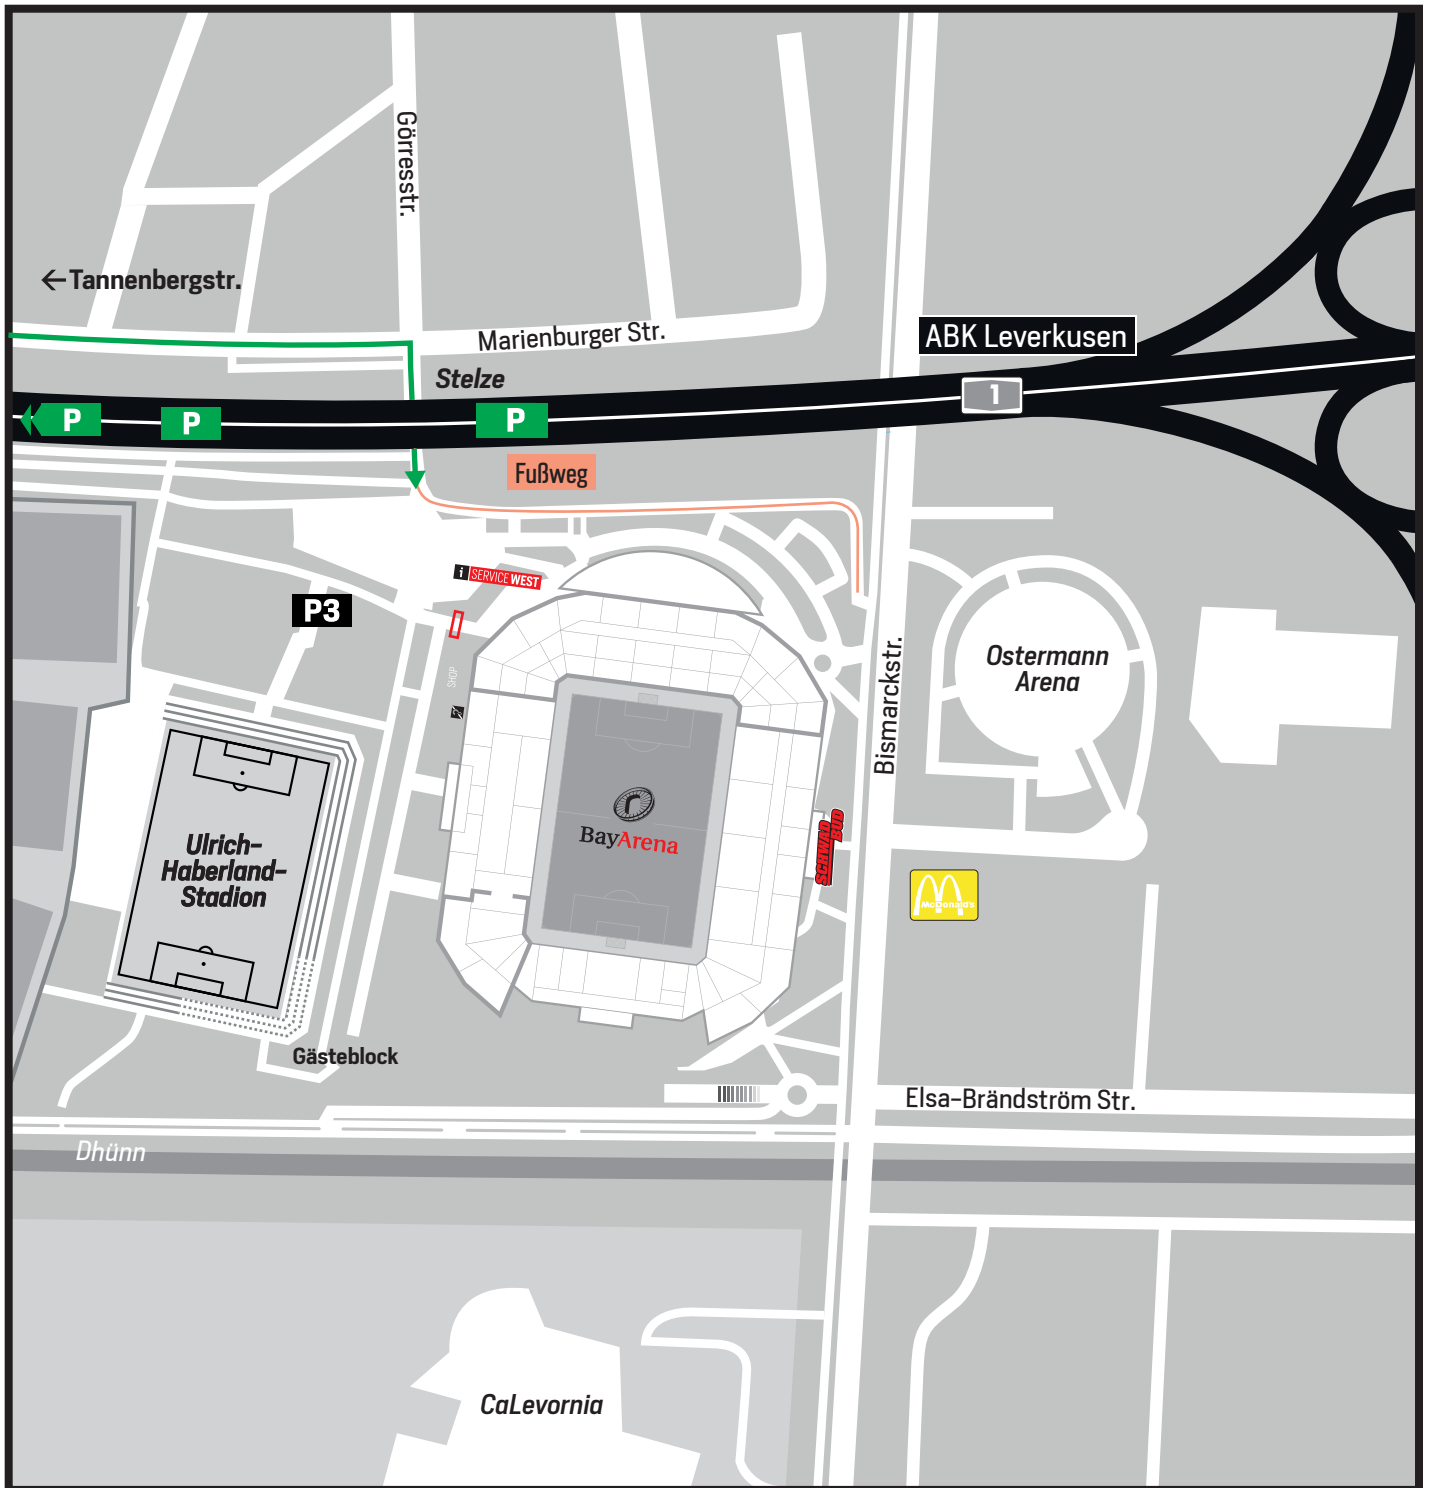

ANFAHRT

ULRICH-HABERLAND STADION

Bayer 04 Leverkusen Fußball GmbH · BayArena · Bismarckstraße 122 - 124 · 51373 Leverkusen
Bitte ‚Marienburger Str., Leverkusen‘ im Navigationssystem eingeben.

- P** Parkplätze für Besucher
(Anfahrt über Marienburger Straße)
-  Zutritt über Eingang Nord/West
- i SERVICE WEST** Tageskasse an kostenpflichtigen Spieltagen
- P3** Parkplatz für TV/Medien, Mannschaften, Staff