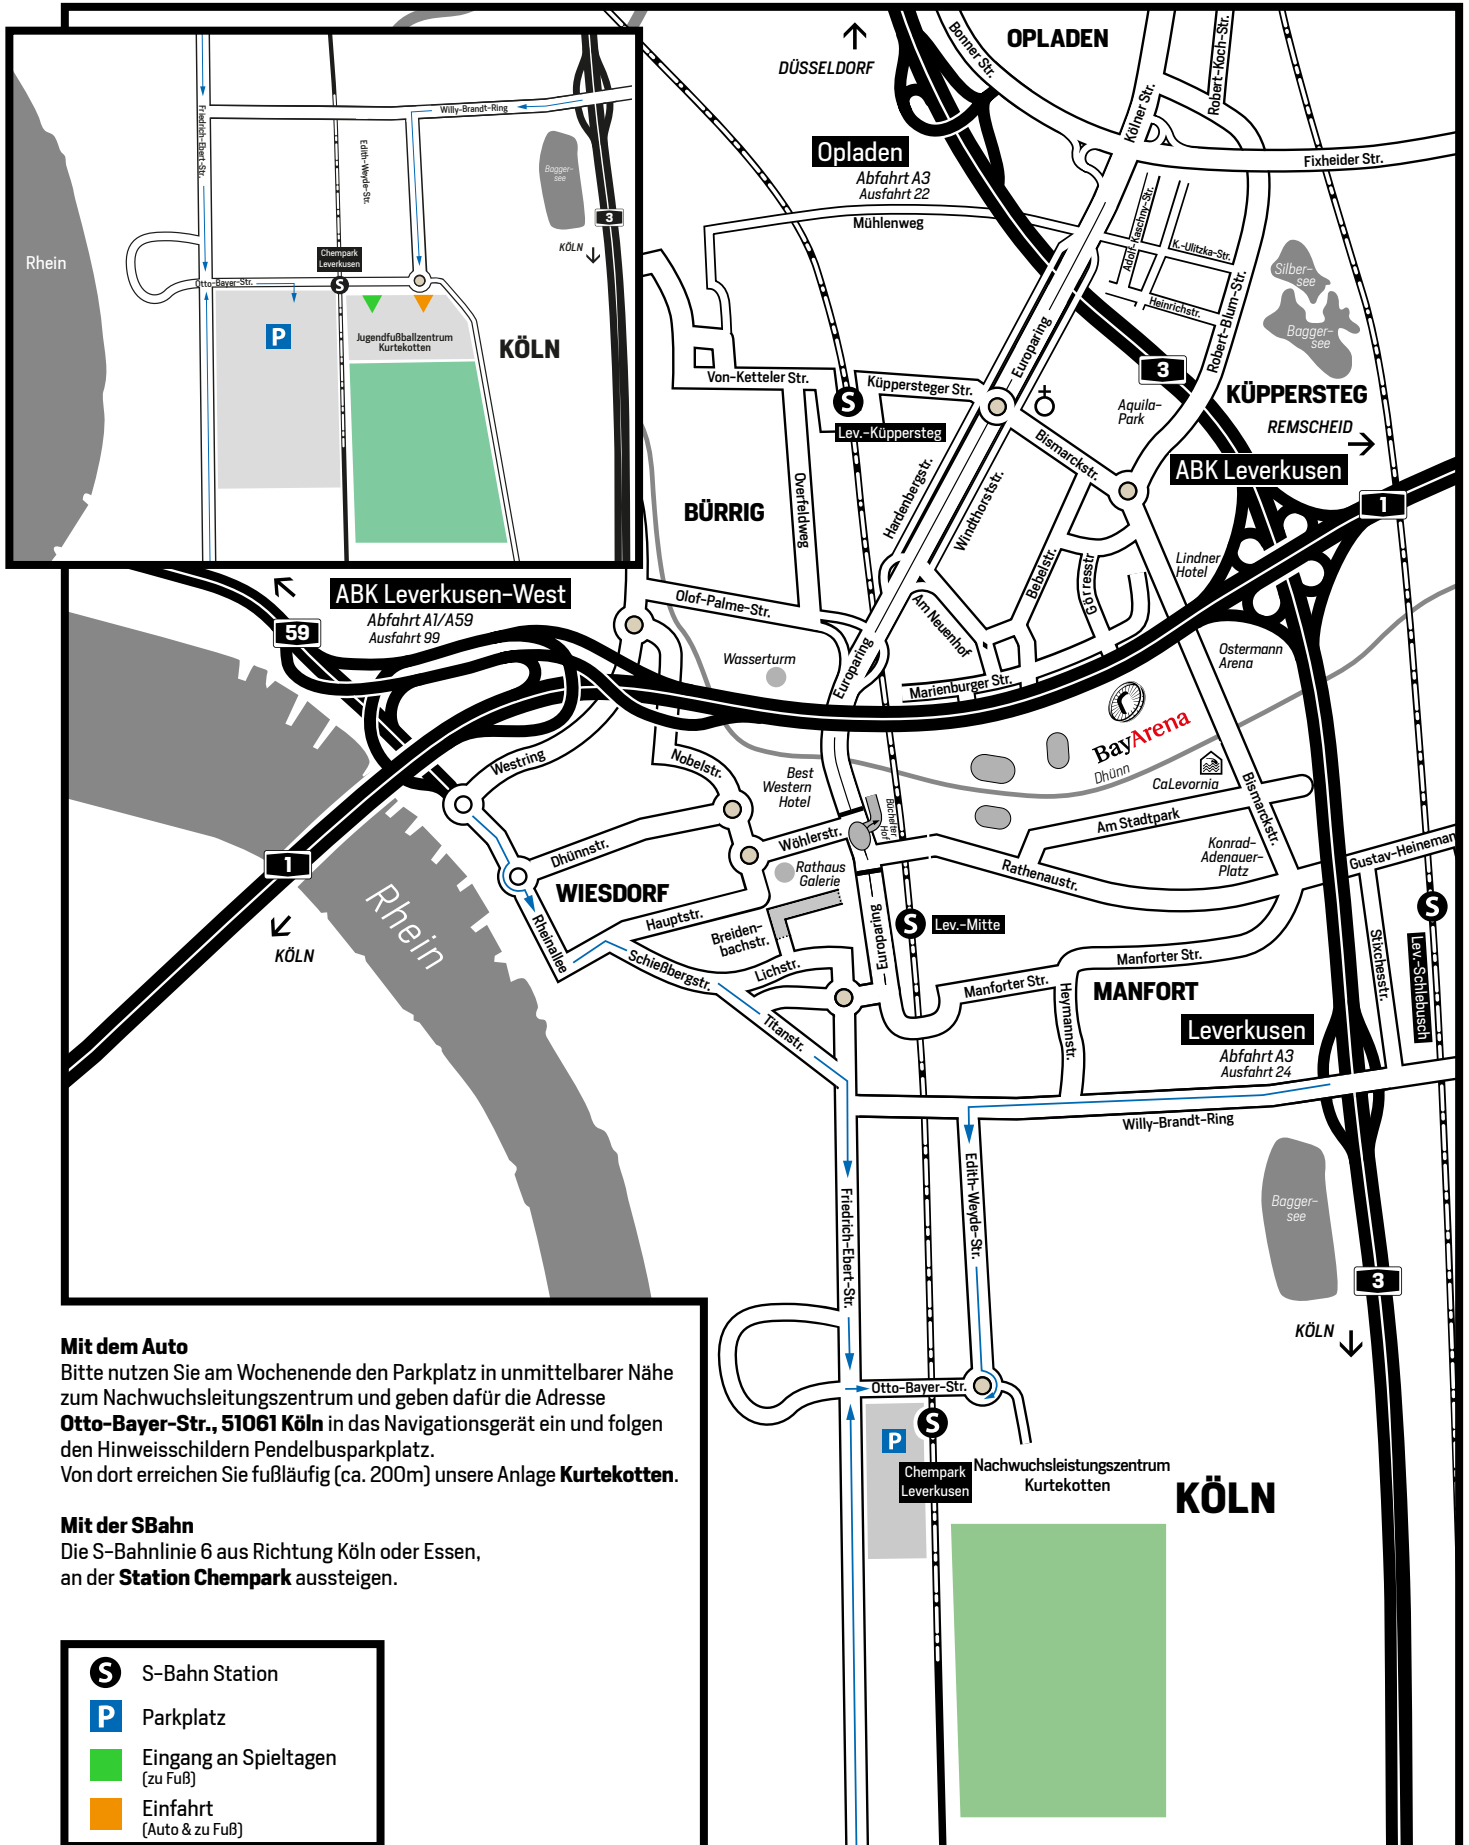

ANFAHRT NACH WUCHSLEISTUNGSZENTRUM SAMSTAGS UND SONNTAGS

Mit dem Auto

Bitte nutzen Sie am Wochenende den Parkplatz in unmittelbarer Nähe zum Nachwuchsleistungszentrum und geben dafür die Adresse **Otto-Bayer-Str., 51061 Köln** in das Navigationsgerät ein und folgen den Hinweisschildern Pendelbusparkplatz. Von dort erreichen Sie fußläufig (ca. 200m) unsere Anlage **Kurtekotten**.

Mit der SBahn

Die S-Bahnlinie 6 aus Richtung Köln oder Essen, an der **Station Chempark** aussteigen.

-  S-Bahn Station
-  Parkplatz
-  Eingang an Spieltagen (zu Fuß)
-  Einfahrt (Auto & zu Fuß)

Diese Karte ist nicht maßstabgetreu.