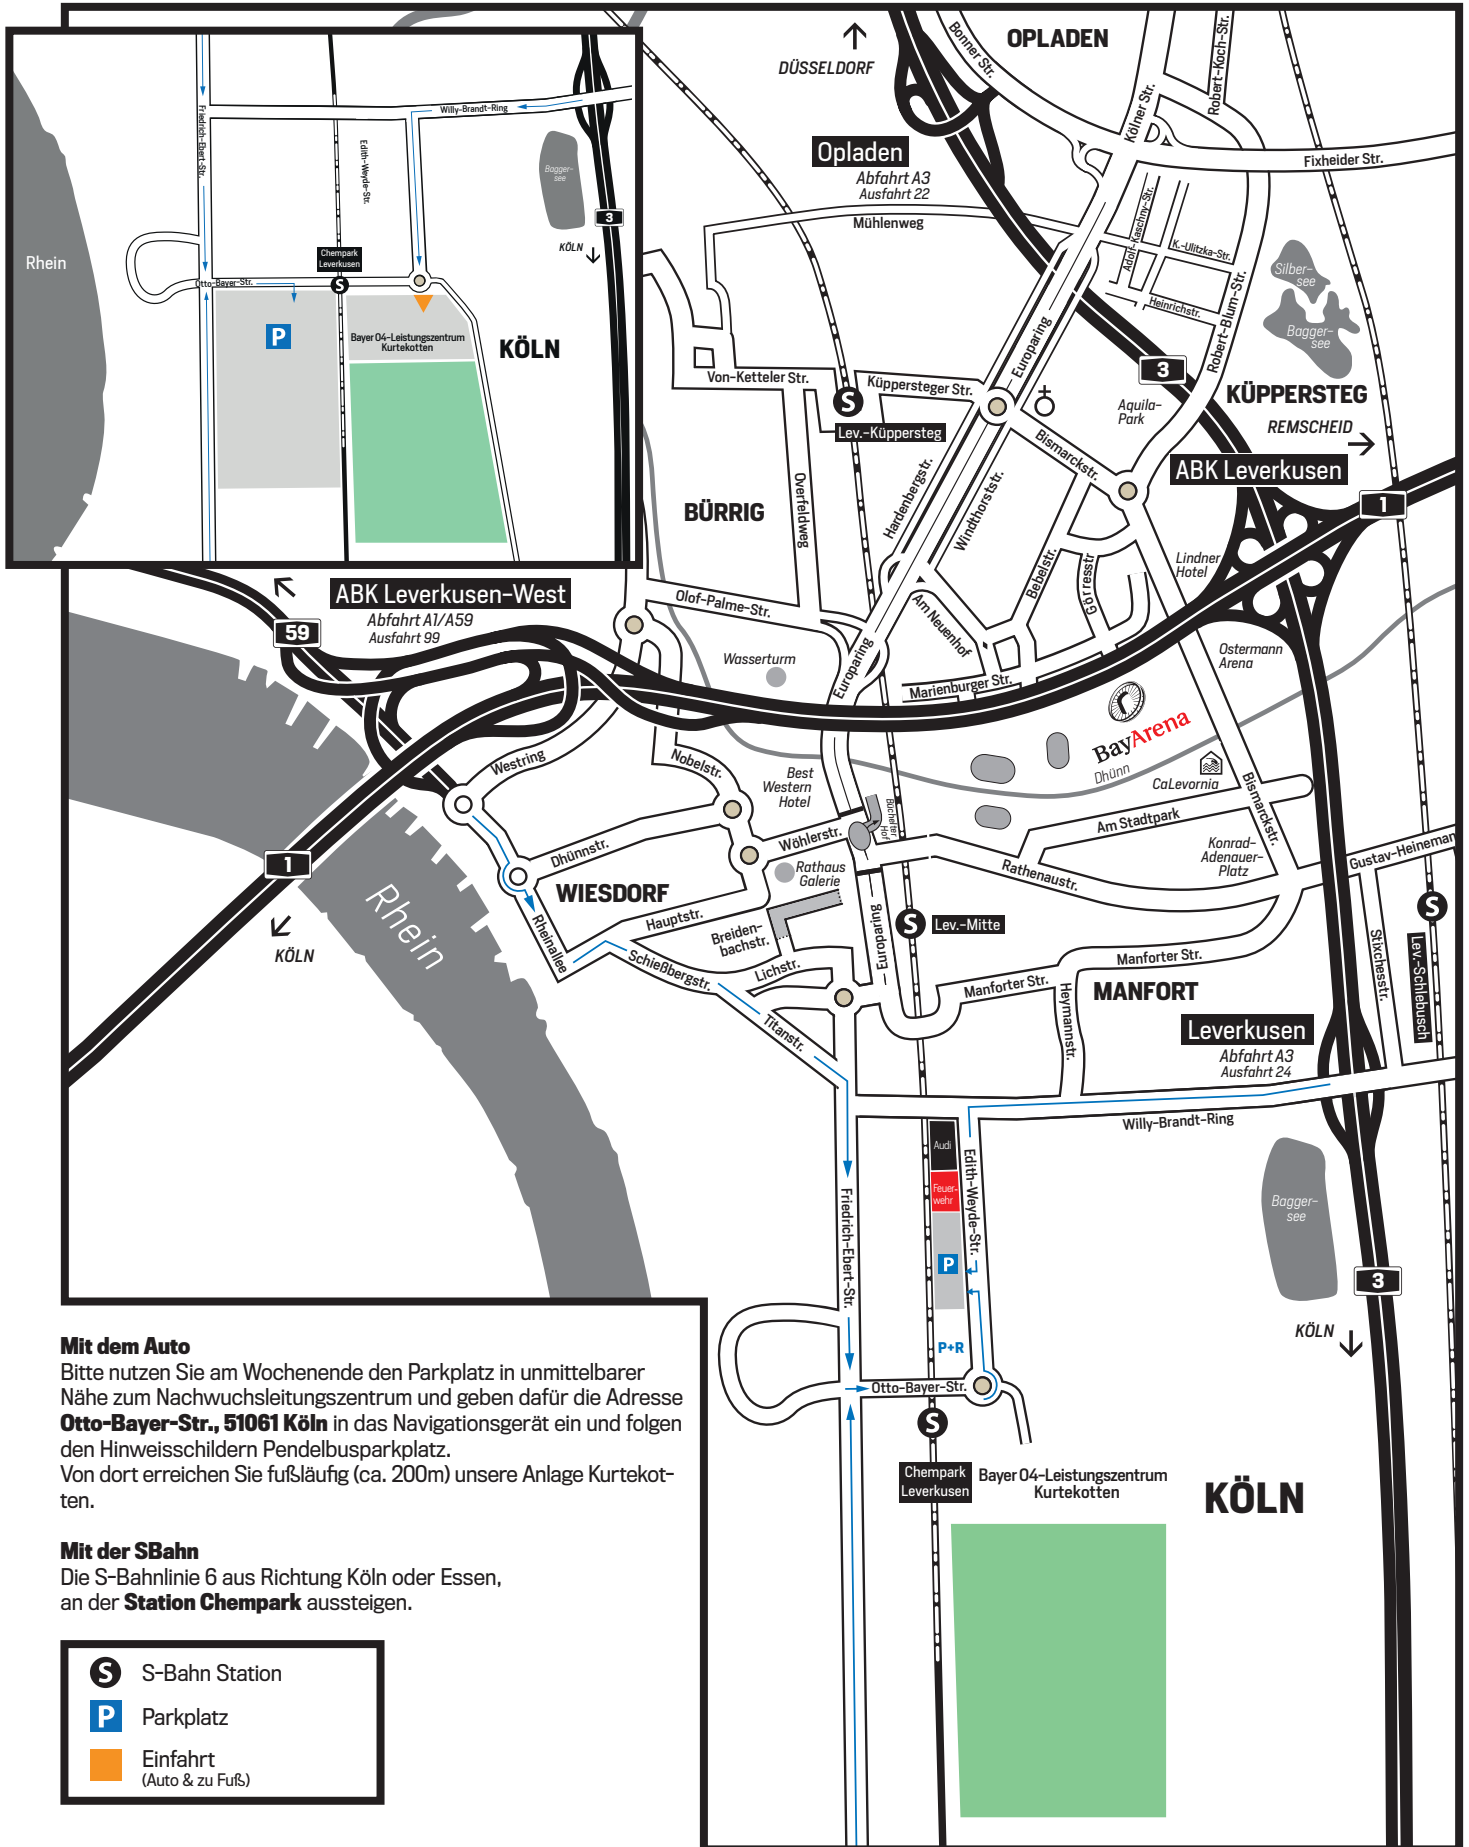

# ANFAHRT BAYER 04-LEISTUNGSZENTRUM SAMSTAGS UND SONNTAGS

### Mit dem Auto

Bitte nutzen Sie am Wochenende den Parkplatz in unmittelbarer Nähe zum Nachwuchsleistungszentrum und geben dafür die Adresse **Otto-Bayer-Str., 51061 Köln** in das Navigationsgerät ein und folgen den Hinweisschildern Pendelbusparkplatz. Von dort erreichen Sie fußläufig (ca. 200m) unsere Anlage Kurtekotten.

### Mit der SBahn

Die S-Bahnlinie 6 aus Richtung Köln oder Essen, an der **Station Chempark** aussteigen.

-  S-Bahn Station
-  Parkplatz
-  Einfahrt (Auto & zu Fuß)

Diese Karte ist nicht maßstabsgetreu.