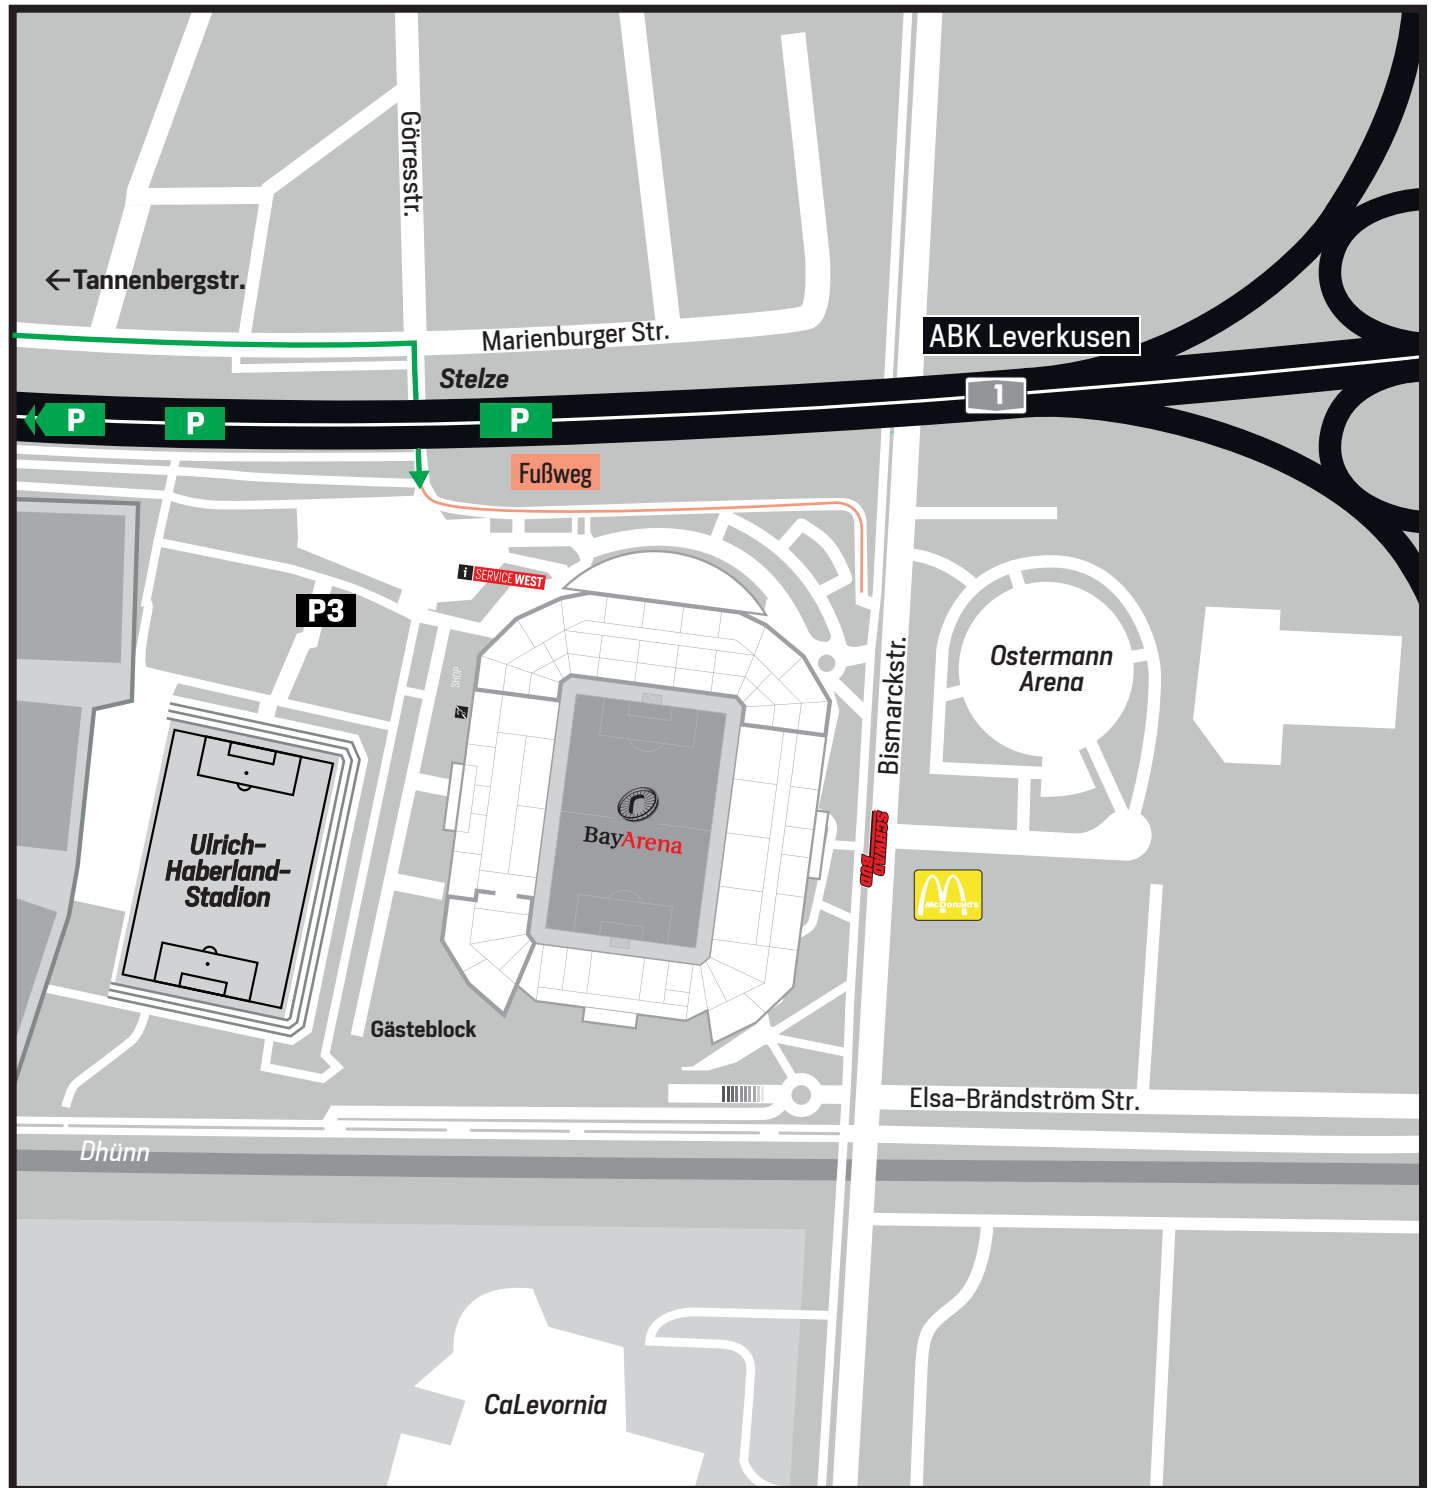

# ANFAHRT

## ULRICH-HABERLAND STADION

Bayer 04 Leverkusen Fußball GmbH · BayArena · Bismarckstraße 122 - 124 · 51373 Leverkusen  
Bitte ‚Marienburger Str., Leverkusen‘ im Navigationssystem eingeben.

**i SERVICE WEST** Tageskasse zu Spieltagen

**P3** Parkplatz TV / Medien, SpielerInnen, Staff

**P** Parkplätze für Besucher  
(Anfahrt über Marienburger Straße)