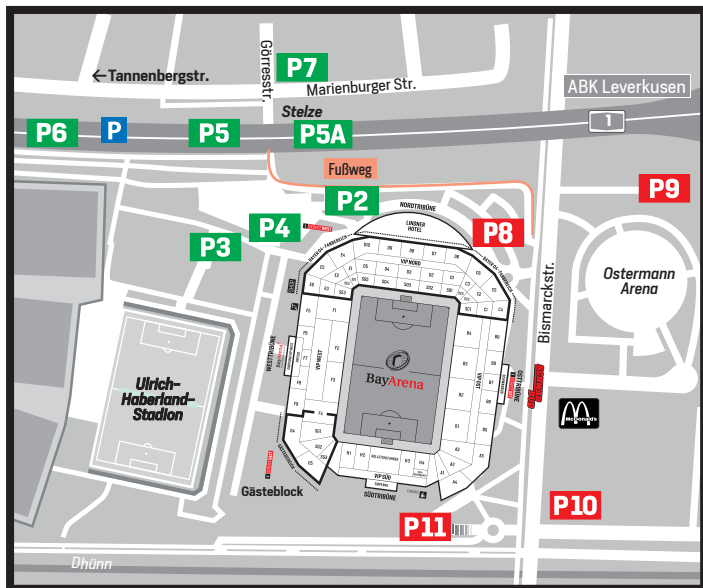

ANFAHRT BAYARENA KASSE 23 WEST

AN SPIELTAGEN MIT PARKAUSWEIS

Anfahrt bei grünen Parkplätzen über Marienburger Straße, bei roten Parkplätzen bitte über Bismarckstraße. Die roten Parkplätze öffnen ca. 30 Minuten nach Spielende wieder.

Grüne Parkplätze: P2 – P7, rote Parkplätze: P8 – P11

Diese Karte ist nicht maßstabsgetreu.