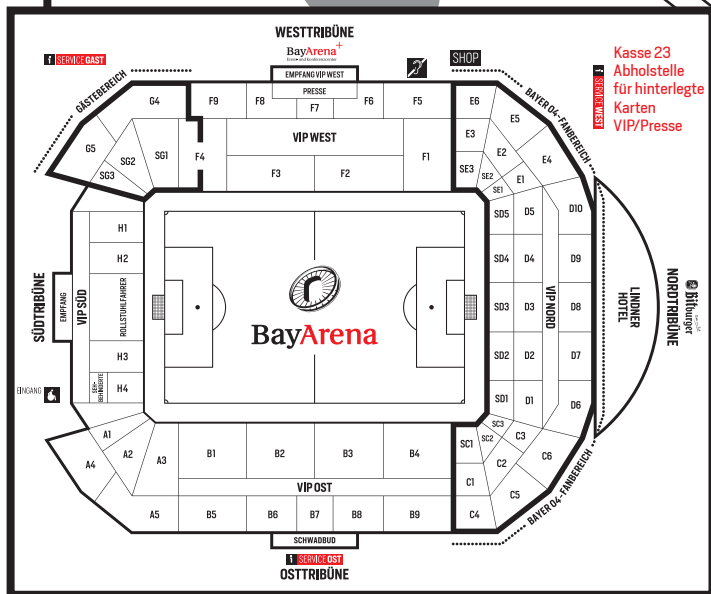

ANFAHRT BAYARENA KASSE 23 WEST

AN SPIELTAGEN MIT PARKAUSWEIS

Anfahrt bei grünen Parkplätzen über Marienburger Straße, bei roten Parkplätzen bitte über Bismarckstraße. Die roten Parkplätze öffnen ca. 30 Minuten nach Spielende wieder.

Grüne Parkplätze: P2 – P7, rote Parkplätze: P8 – P11

Diese Karte ist nicht maßstabsgetreu.