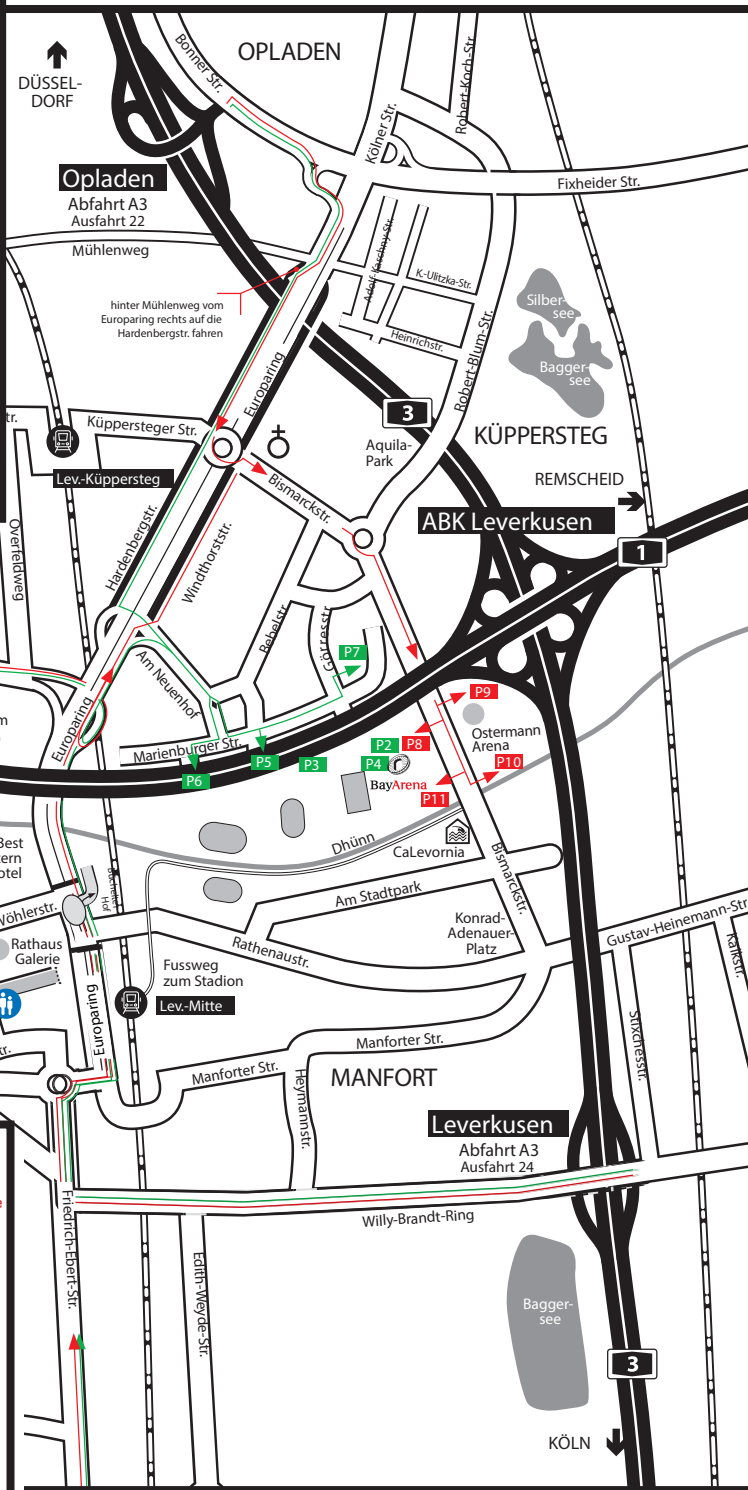

ANFAHRT BAYARENA KASSE 23 WEST

AN SPIELTAGEN MIT PARKAUSWEIS

Anfahrt bei grünen Parkplätzen über Marienburger Straße, bei roten Parkplätzen bitte über Bismarckstraße. Die roten Parkplätze öffnen ca. 30 Minuten nach Spielende wieder.

Grüne Parkplätze: P2 – P7, rote Parkplätze: P8 – P11

Diese Karte ist nicht maßstabsgetreu.