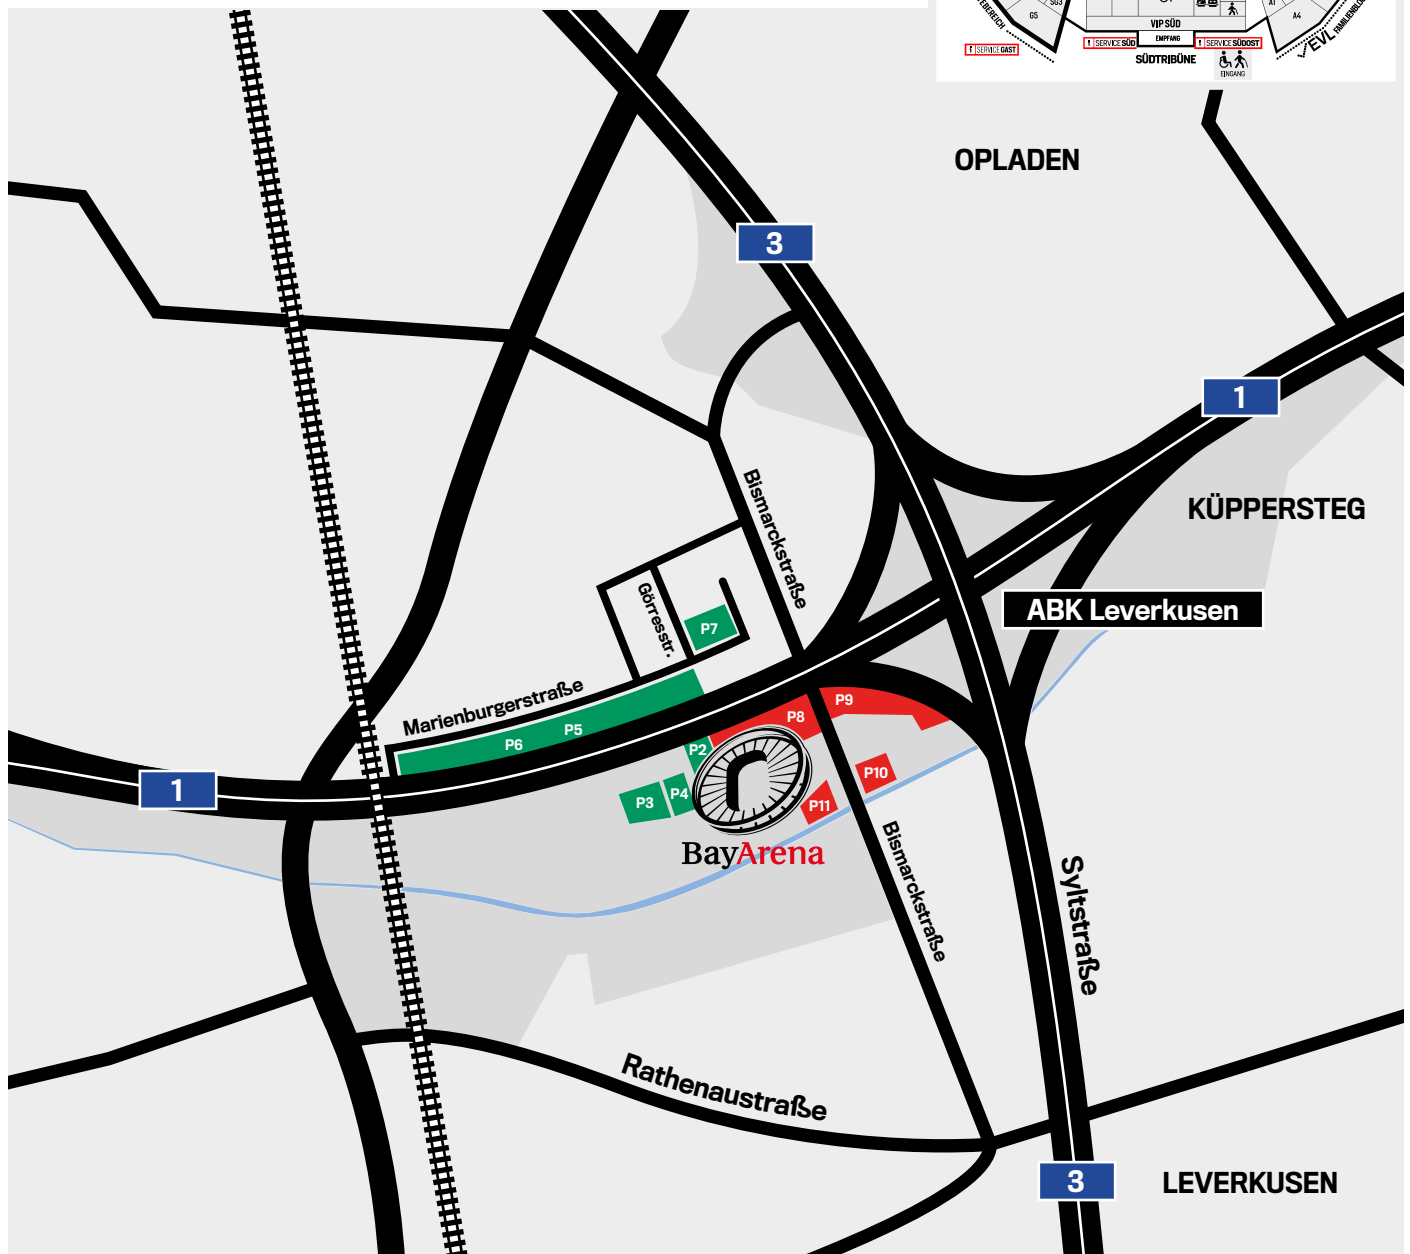

ANREISE AN SPIELTAGEN

PKW / AUTO

MIT VIP PARKAUSWEIS

Mit einem VIP-Ticket haben Sie Zugang zu unseren Parkplätzen P2-P11 direkt am Stadion.

Parkplätze P2 - P7

Anfahrt über:
Marienburger Straße
51373 Leverkusen

[In Google Maps öffnen](#)

Parkplätze P8 - P11*

Anfahrt über:
Bismarckstraße
51373 Leverkusen

[In Google Maps öffnen](#)

*Die Parkplätze P8 - P11 öffnen ca. 30 Minuten nach Spielende wieder.