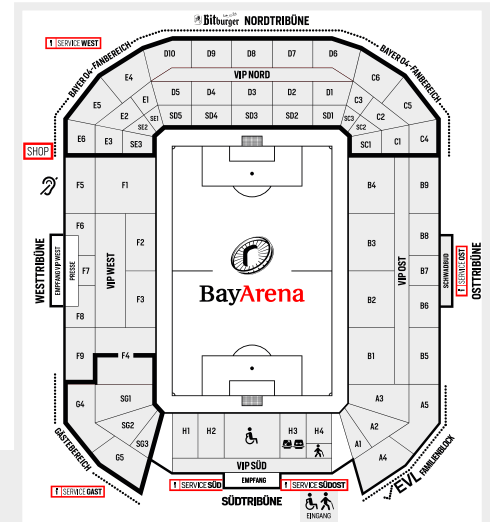

ANREISE AN SPIELTAGEN

PKW / AUTO

MIT VIP PARKAUSWEIS

Mit einem VIP-Ticket haben Sie Zugang zu unseren Parkplätzen P2-P11 direkt am Stadion.

Parkplätze P2 - P7

Anfahrt über:
Marienburger Straße
51373 Leverkusen

[In Google Maps öffnen](#)

Parkplätze P8 - P11*

Anfahrt über:
Bismarckstraße
51373 Leverkusen

[In Google Maps öffnen](#)

*Die Parkplätze P8 - P11 öffnen ca. 30 Minuten nach Spielende wieder.